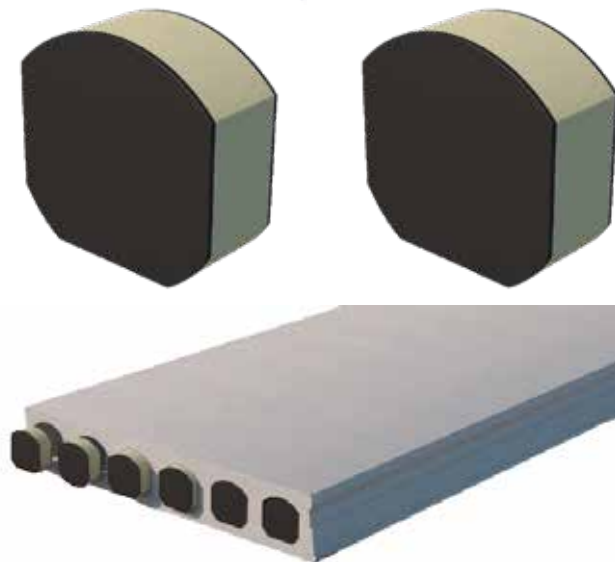

#### Productomschrijving

Om de open kanalen van de kanaalplaatvloeren luchtdicht af te sluiten, leveren wij vulblokken.

Ons assortiment luchtdichte doppen is geschikt voor alle mogelijke kanaalplaatvloeren. Vulblokken t.b.v. kanaalplaten zijn op maat geproduceerd. De vulblokken bestaan uit een combinatie van een kern van semi-geslotencellig polyurethaanschuim met aan beide zijde een uitstekende luchtdichte afwerking. De vulblokken hebben een isolerende werking en zijn, na het aanbrengen in de kanaalplaatvloer, waterafstotend.

De vulblokken voorkomen warmte-, lucht- en energieverlies en bieden bescherming tegen vocht, tocht en geluid. De vulblokken, ook wel 'doppen' genoemd, zijn speciaal ontwikkeld als luchtdichting van de kanaalplaatvloer. De vulblokken zijn toepasbaar voor alle type kanaalplaatvloeren en zijn weers-onafhankelijk, makkelijk en snel te monteren. De brandklasse van de vulblokken is niet getest.

#### Voordelen

- In alle jaargetijden te monteren
- Eenvoudige montage
- Goede luchtdichte en isolerende eigenschappen
- Getest op luchtdichtheid (rapport Nieman, gemeten volgens NEN-EN 1026:2016)
- Standaard geleverd in een zak, geen restafval.
- Geschikt als onderdeel voor BENG